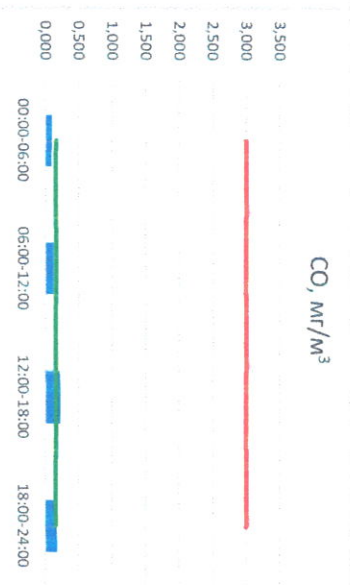

Отчёт о состоянии атмосферного воздуха за 01.04.2021 г.

Направление ветра	[NO <sub>1</sub> ], мкг/м <sup>3</sup>	[NO <sub>2</sub> ], мкг/м <sup>3</sup>	[CO], мкг/м <sup>3</sup>	[SO <sub>2</sub> ], мкг/м <sup>3</sup>	[Пыль], мкг/м <sup>3</sup>
ЮЮЗ	0,313	5,827	0,106	2,195	6,153
ЮЮЗ	0,935	7,431	0,127	1,965	4,855
ЗЮЗ	0,189	9,547	0,228	1,288	6,723
ЮГ	0,218	7,041	0,183	1,029	8,993
ЮЗ	0,414	7,462	0,161	1,619	6,681
ПДК <sub>с.с.</sub>	60,0	40,0	3,0	50,0	150,0