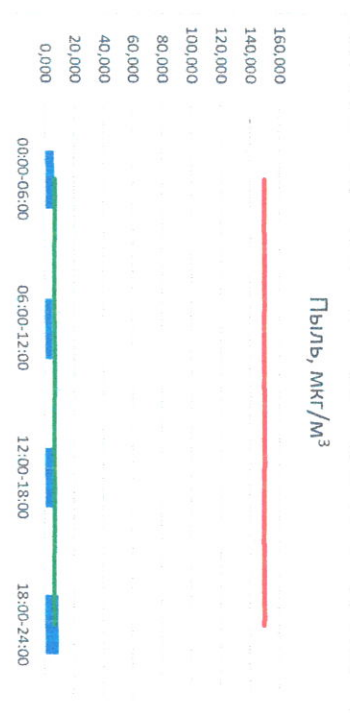

Отчёт о состоянии атмосферного воздуха за 01.04.2021 г.

Направление ветра	[NO <sub>1</sub> ], мкг/м <sup>3</sup>	[NO <sub>2</sub> ], мкг/м <sup>3</sup>	[CO], мкг/м <sup>3</sup>	[SO <sub>2</sub> ], мкг/м <sup>3</sup>	[Пыль], мкг/м <sup>3</sup>
ЮЮЗ	0,313	5,827	0,106	2,195	6,153
ЮЮЗ	0,935	7,431	0,127	1,965	4,855
ЗЮЗ	0,189	9,547	0,228	1,288	6,723
ЮГ	0,218	7,041	0,183	1,029	8,993
ЮЗ	0,414	7,462	0,161	1,619	6,681
ПДК <sub>с.с.</sub>	60,0	40,0	3,0	50,0	150,0