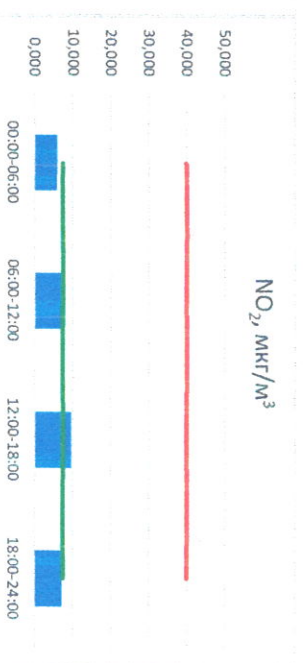

Отчёт о состоянии атмосферного воздуха за 01.04.2021 г.

Направление ветра	[NO <sub>1</sub> ], мкг/м <sup>3</sup>	[NO <sub>2</sub> ], мкг/м <sup>3</sup>	[CO], мкг/м <sup>3</sup>	[SO <sub>2</sub> ], мкг/м <sup>3</sup>	[Пыль], мкг/м <sup>3</sup>
ЮЮЗ	0,313	5,827	0,106	2,195	6,153
ЮЮЗ	0,935	7,431	0,127	1,965	4,855
ЗЮЗ	0,189	9,547	0,228	1,288	6,723
ЮГ	0,218	7,041	0,183	1,029	8,993
ЮЗ	0,414	7,462	0,161	1,619	6,681
ПДК <sub>с.с.</sub>	60,0	40,0	3,0	50,0	150,0